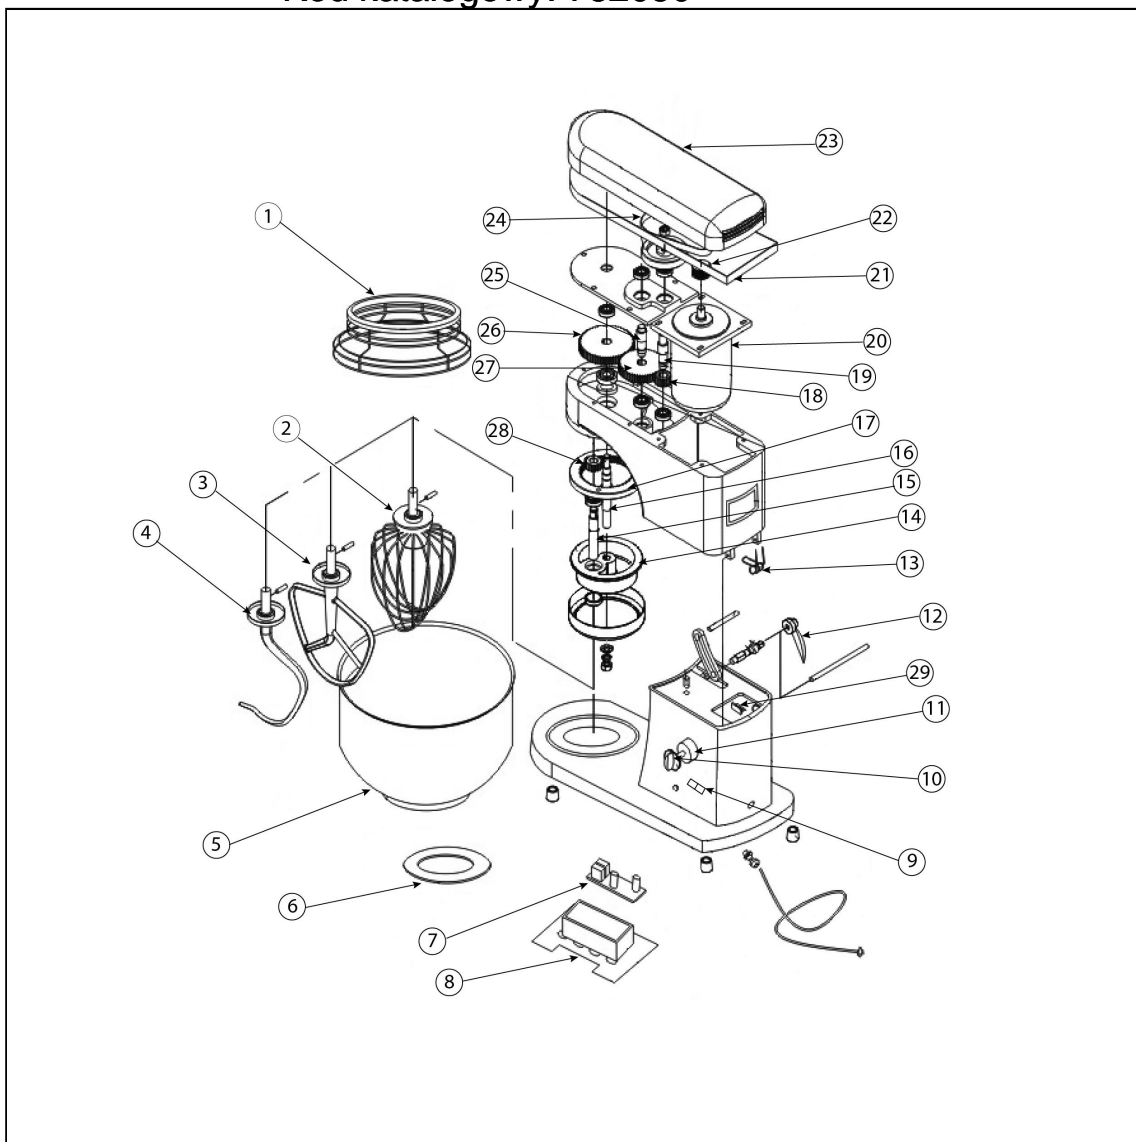

miesiarka planetarna 5 l

Kod katalogowy: 782050

Nr części (V nr rys.-nr części z rysunku)	Nazwa	Kod
V782050-01	Ostona dzieły	C000026
V782050-02	Kośćcówka do ubijania piany	C005800
V782050-03	Kośćcówka do mieszania ciast lekkich	C005785
V782050-04	Kośćcówka do zagniatania ciast lekkich - hak	C005799
V782050-05	Dzieła	
V782050-06	Gumowa mata	C008846
V782050-07	Płytki sterująca	C005779
V782050-08	Obudowa płyty głównej	
V782050-09	Włacznik	C009076
V782050-10	Pokrętło	
V782050-11	Przełącznik regulacji prędkości	C005812
V782050-12	Mechanizm podnoszenia głowicy	C009075
V782050-13	Wyłącznik sprężynujący	
V782050-14	Ostona osi głównej	C009077
V782050-15	Oś mieszalnicza	C005794
V782050-16	Oś centralna	C005789
V782050-17	Przekładnia wewnętrzna	C005783
V782050-18	Przekładnia mała	
V782050-19	Oś koła pasowego	C005793
V782050-20	Silnik	
V782050-21	Elementy czyszczenia pokrywy z obudowy	C008233
V782050-22	Małe koło pasowe	C008845
V782050-23	Pokrywa	C008232
V782050-24	Pasek	C005791
V782050-25	Oś redukcji	C005790
V782050-26	Przekładnia duża	C005792
V782050-27	Przekładnia mała	C005787
V782050-28	Koło z białej przekładni satelitarnej	C007819
V782050-29	Przełącznik krajoznawczy	